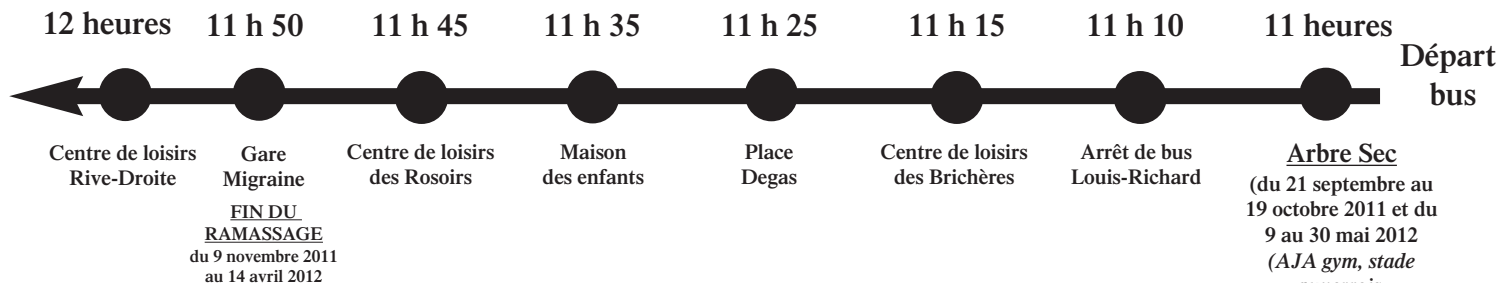

Circuit de ramassage 2011/2012

RETOUR

Au gymnase Serge-Mésonès
du 9 novembre 2011
au 14 avril 2012