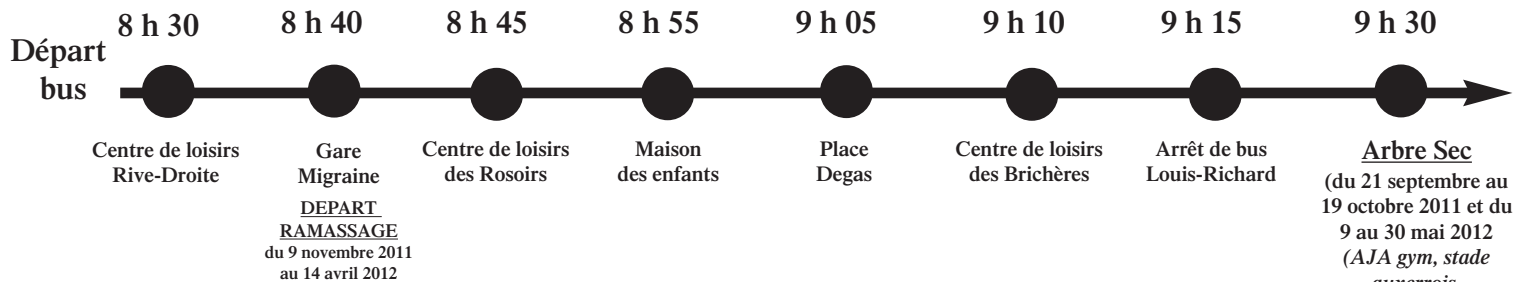

Circuit de ramassage 2011/2012

RETOUR

Au gymnase Serge-Mésonès
du 9 novembre 2011
au 14 avril 2012