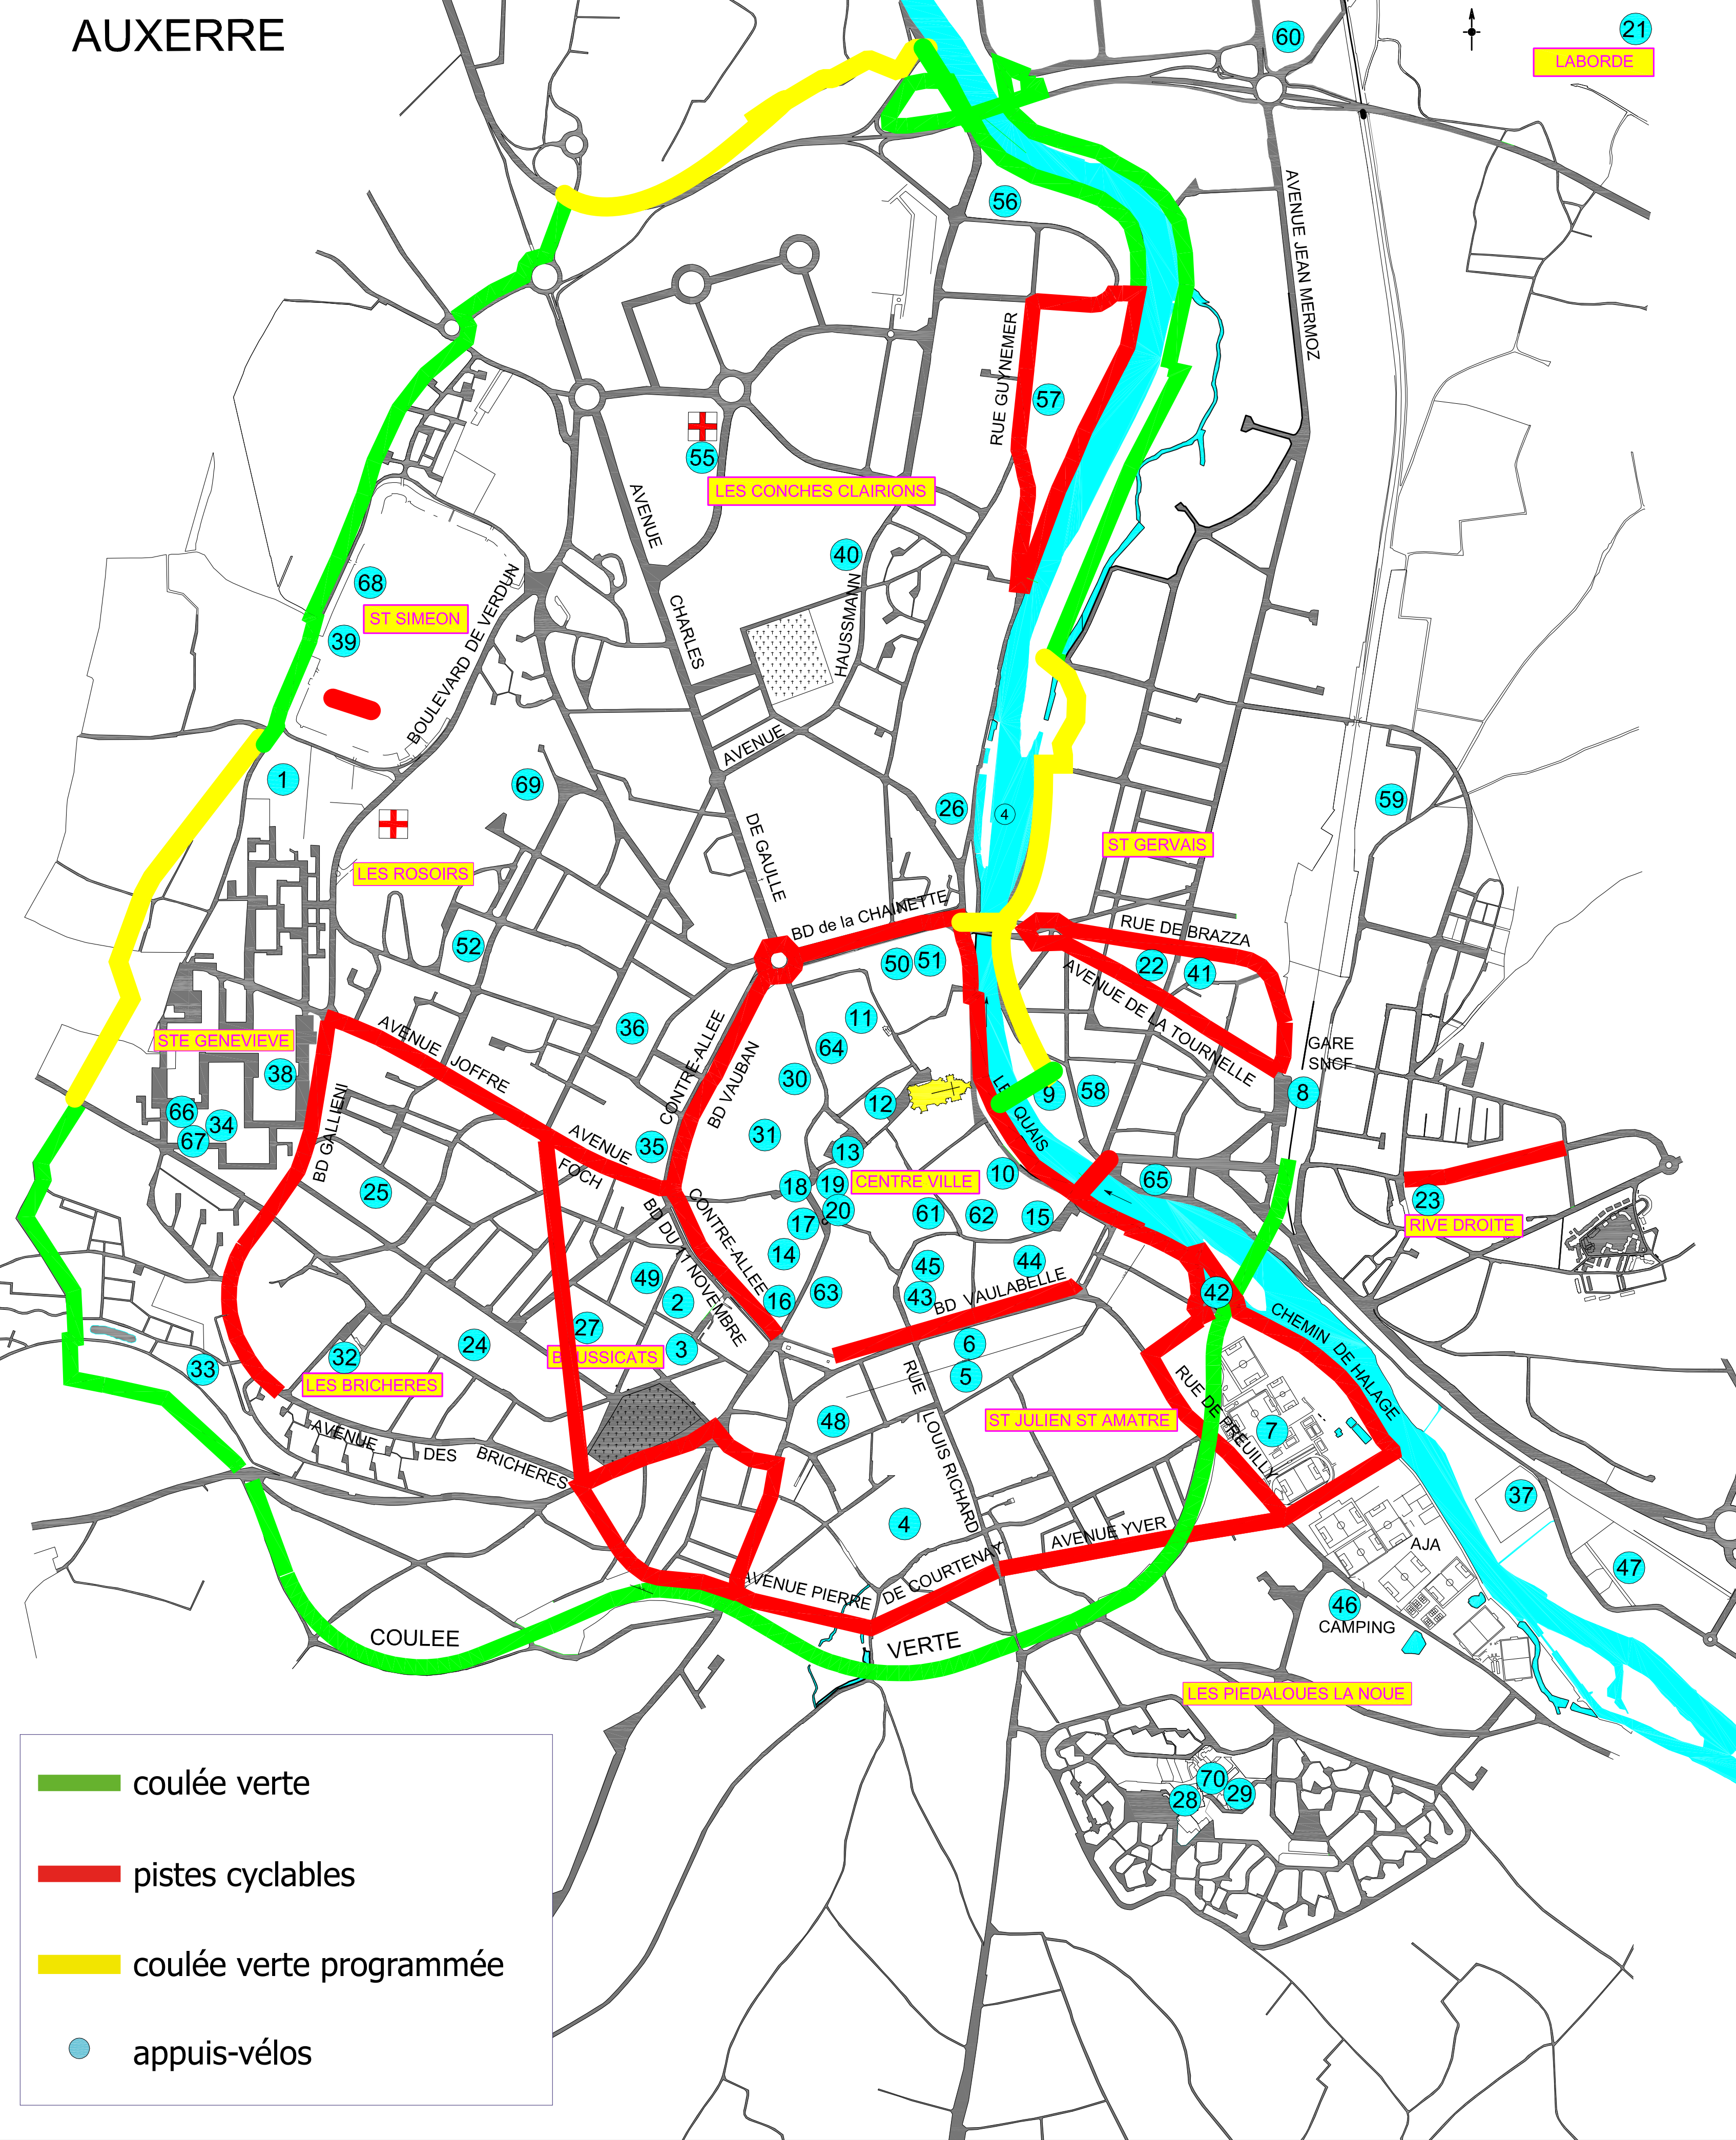

AUXERRE

LABORDE

-  coulée verte
-  pistes cyclables
-  coulée verte programmée
-  appuis-vélos